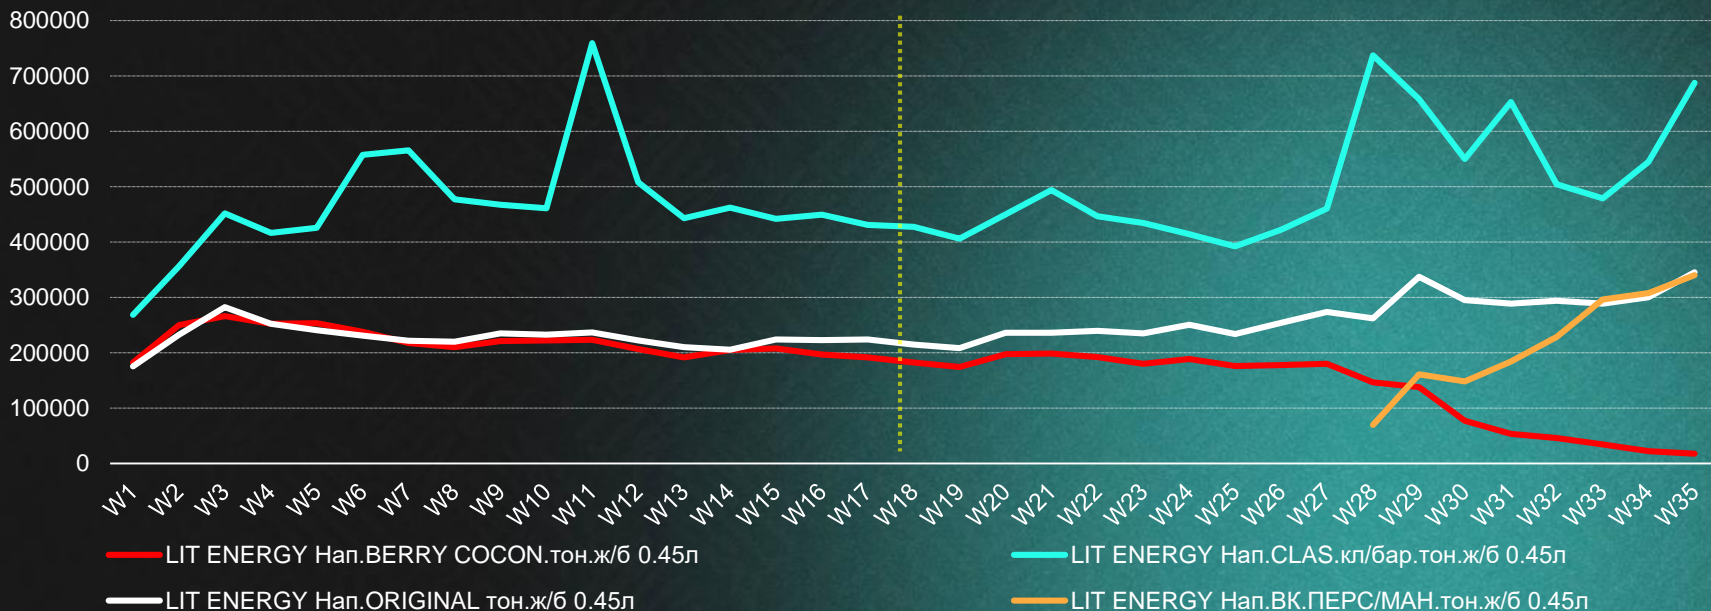

Пятерочка 2024 ротация

Модуль «Анализ трендов»

- **18 неделя** принято решение о ротации
- **Прирост продаж за счет ротации 87%**

LIT ENERGY

LIT ENERGY

ЭНЕРГЕТИЧЕСКИЙ НАПИТОК
ОТ @MIKHAIL_LITVIN