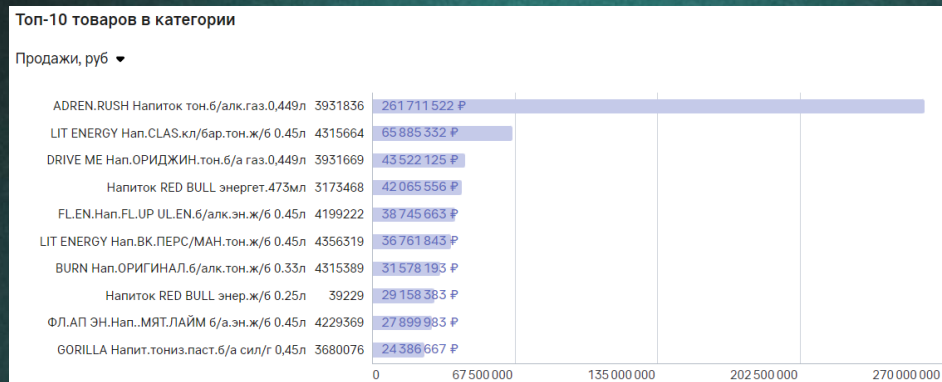

Dialog X5 insights

Эффективный инструмент для аналитики

Бесплатный дашборд

- Анализ динамики категории
- Оценка эффективности промо и маркетинговых активностей
- Анализ конкурентов