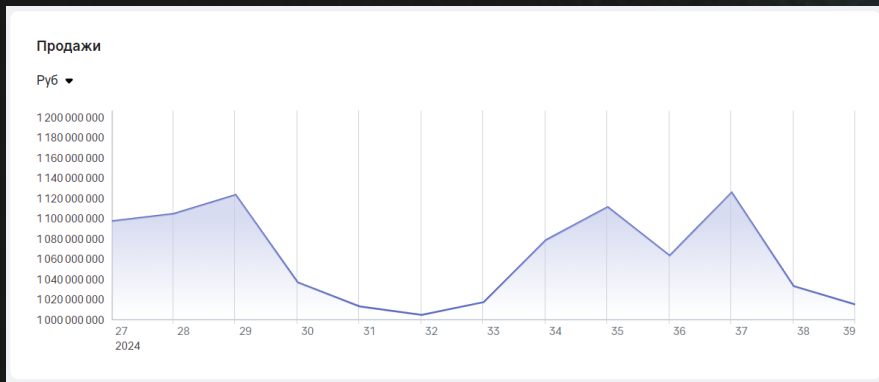

Dialog X5 insights

Эффективный инструмент для аналитики

Бесплатный дашборд

- Анализ динамики категории
- Оценка эффективности промо и маркетинговых активностей
- Анализ конкурентов